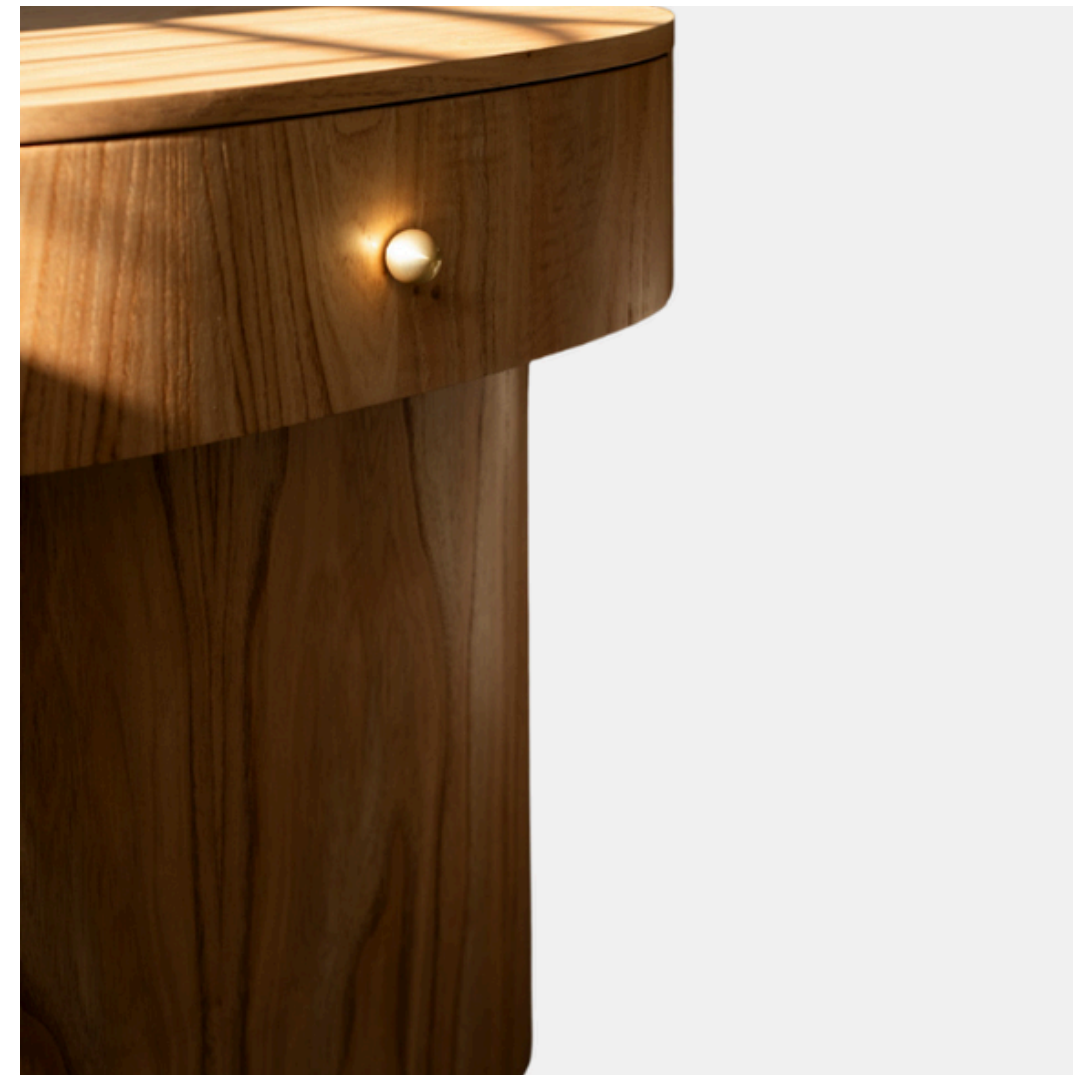

Lâmina natural Cinamomo, puxador em latão.

Altura: 58 cm

Largura: 60 cm

Profundidade: 40 cm