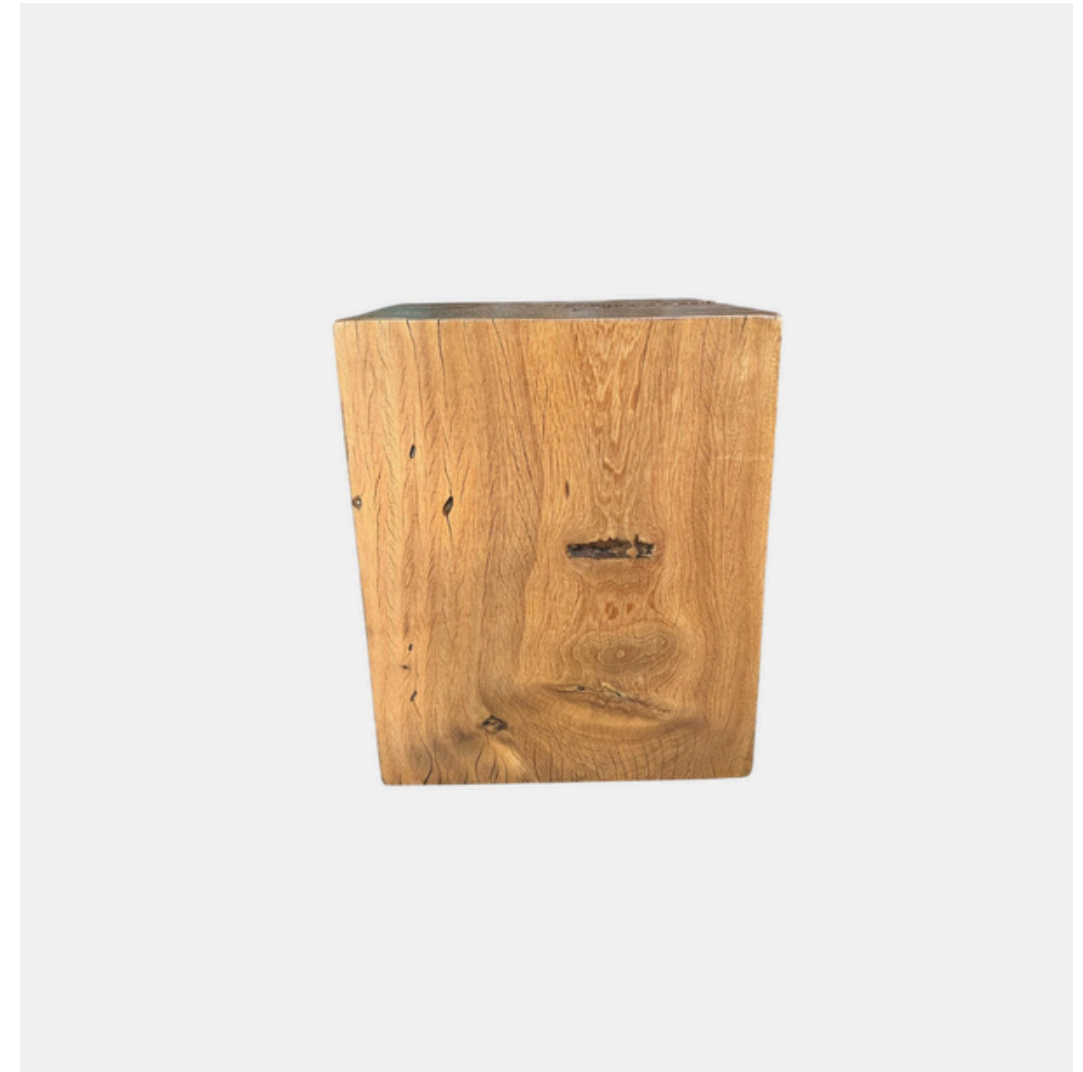

Largura: 25 cm

Profundidade: 150 cm (outros tamanhos sob consulta)

Banco Fusto

By: Dallanatu

Peça única, feita sob medida.

Madeira Pequiá ou equivalente conforme disponibilidade.

Altura: 45 cm

Largura: 35 cm