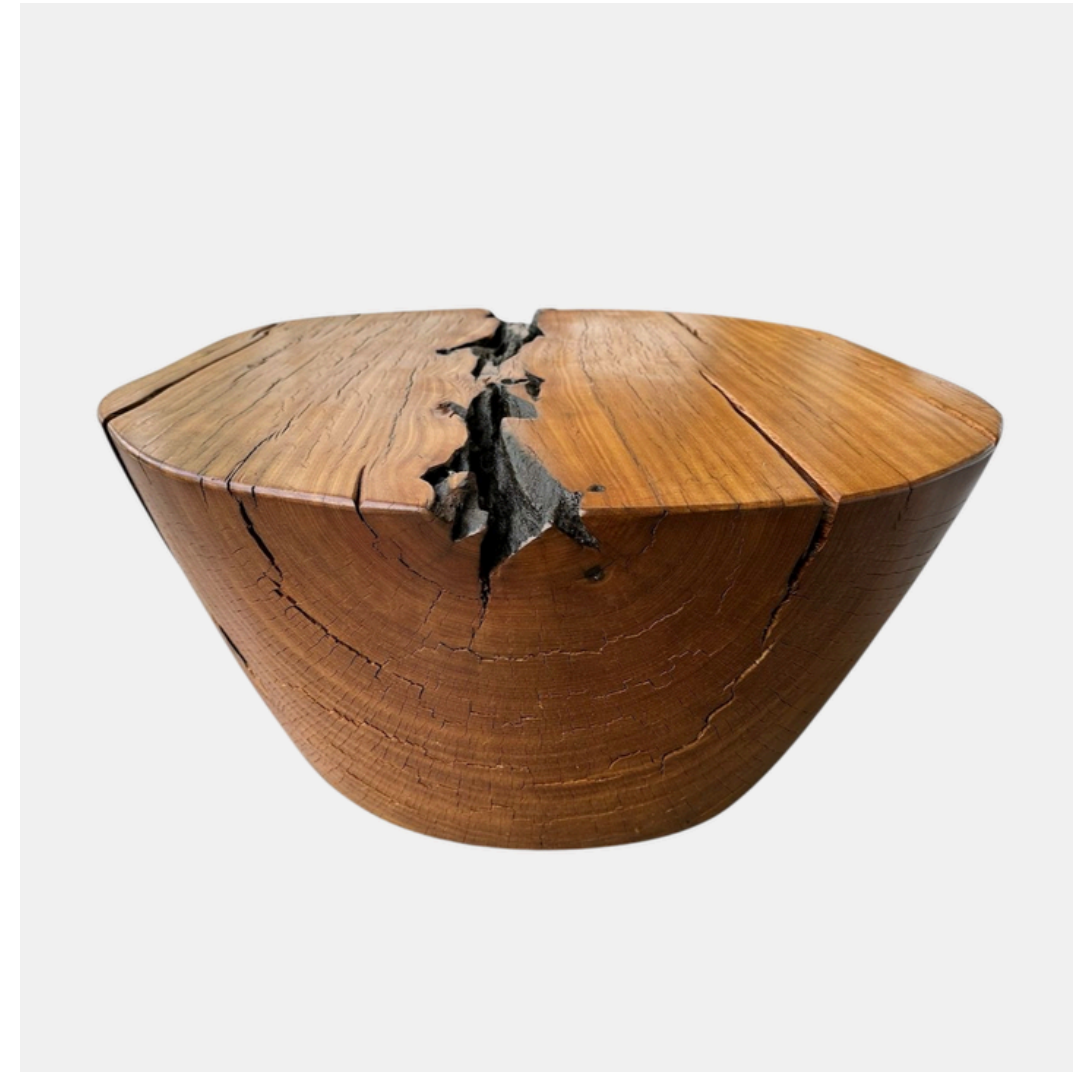

Madeira Jatobá ou equivalente conforme disponibilidade.

Altura: 40 cm
Diâmetro: 85 cm

Mesa de Centro Vena

By: Dallanatu

Peça única, feita sob medida.

Madeira Pequiá ou equivalente conforme disponibilidade.