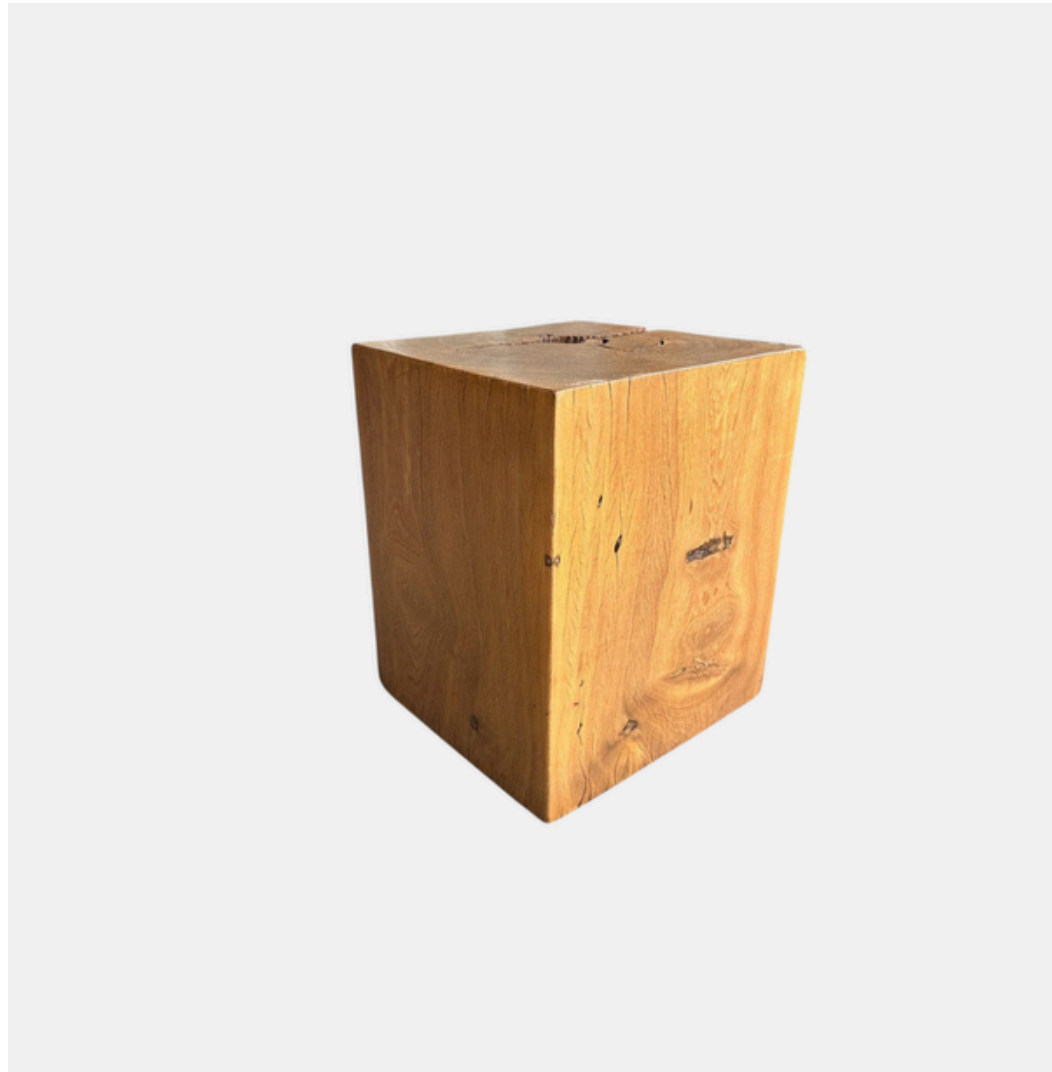

Banco Fusto

By: Dallanatu

Peça única, feita sob medida.