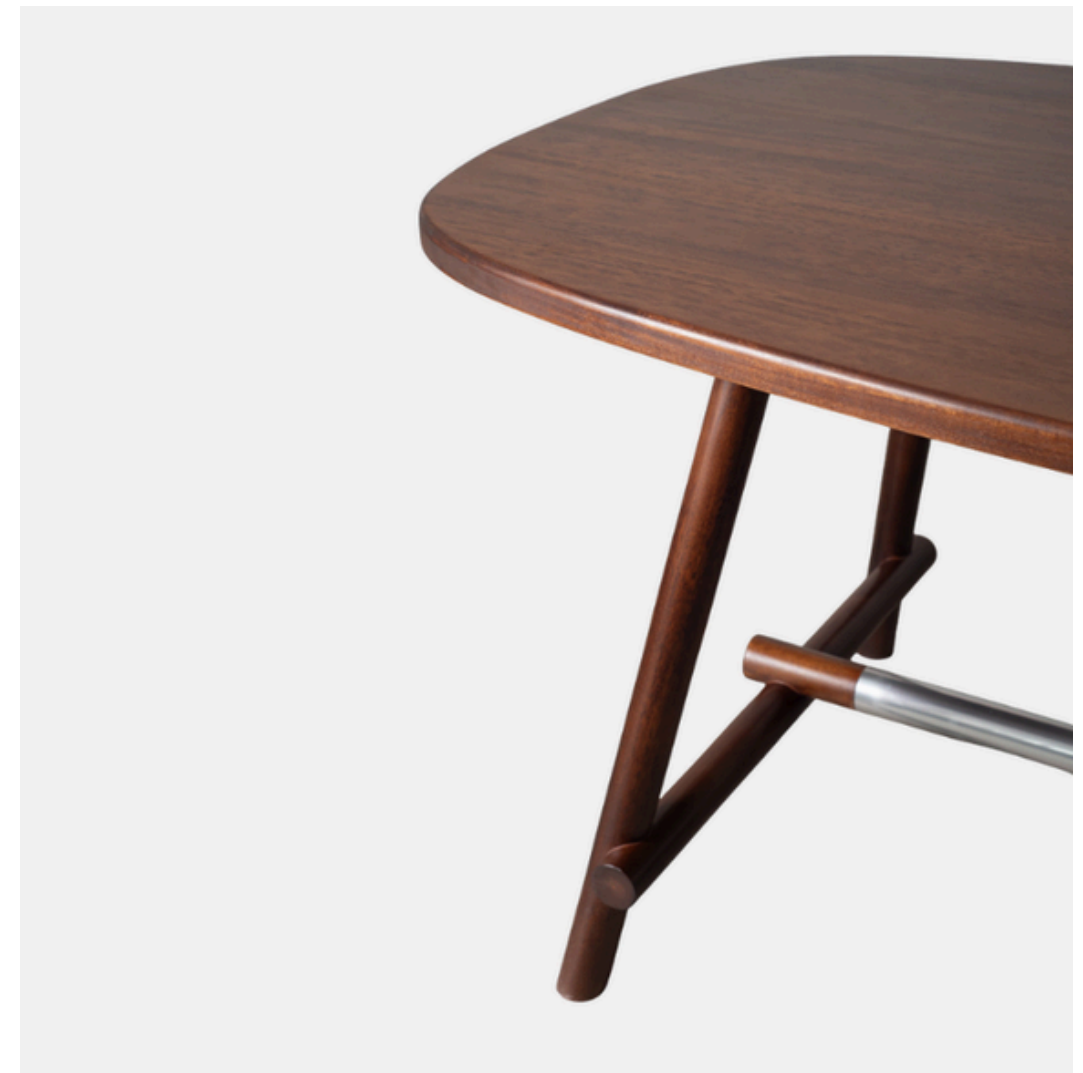

Madeira maciça Jequitibá, detalhe em alumínio ou latão.

Altura: 75 cm

Largura: a partir de 80 cm

Profundidade: a partir de 140 cm