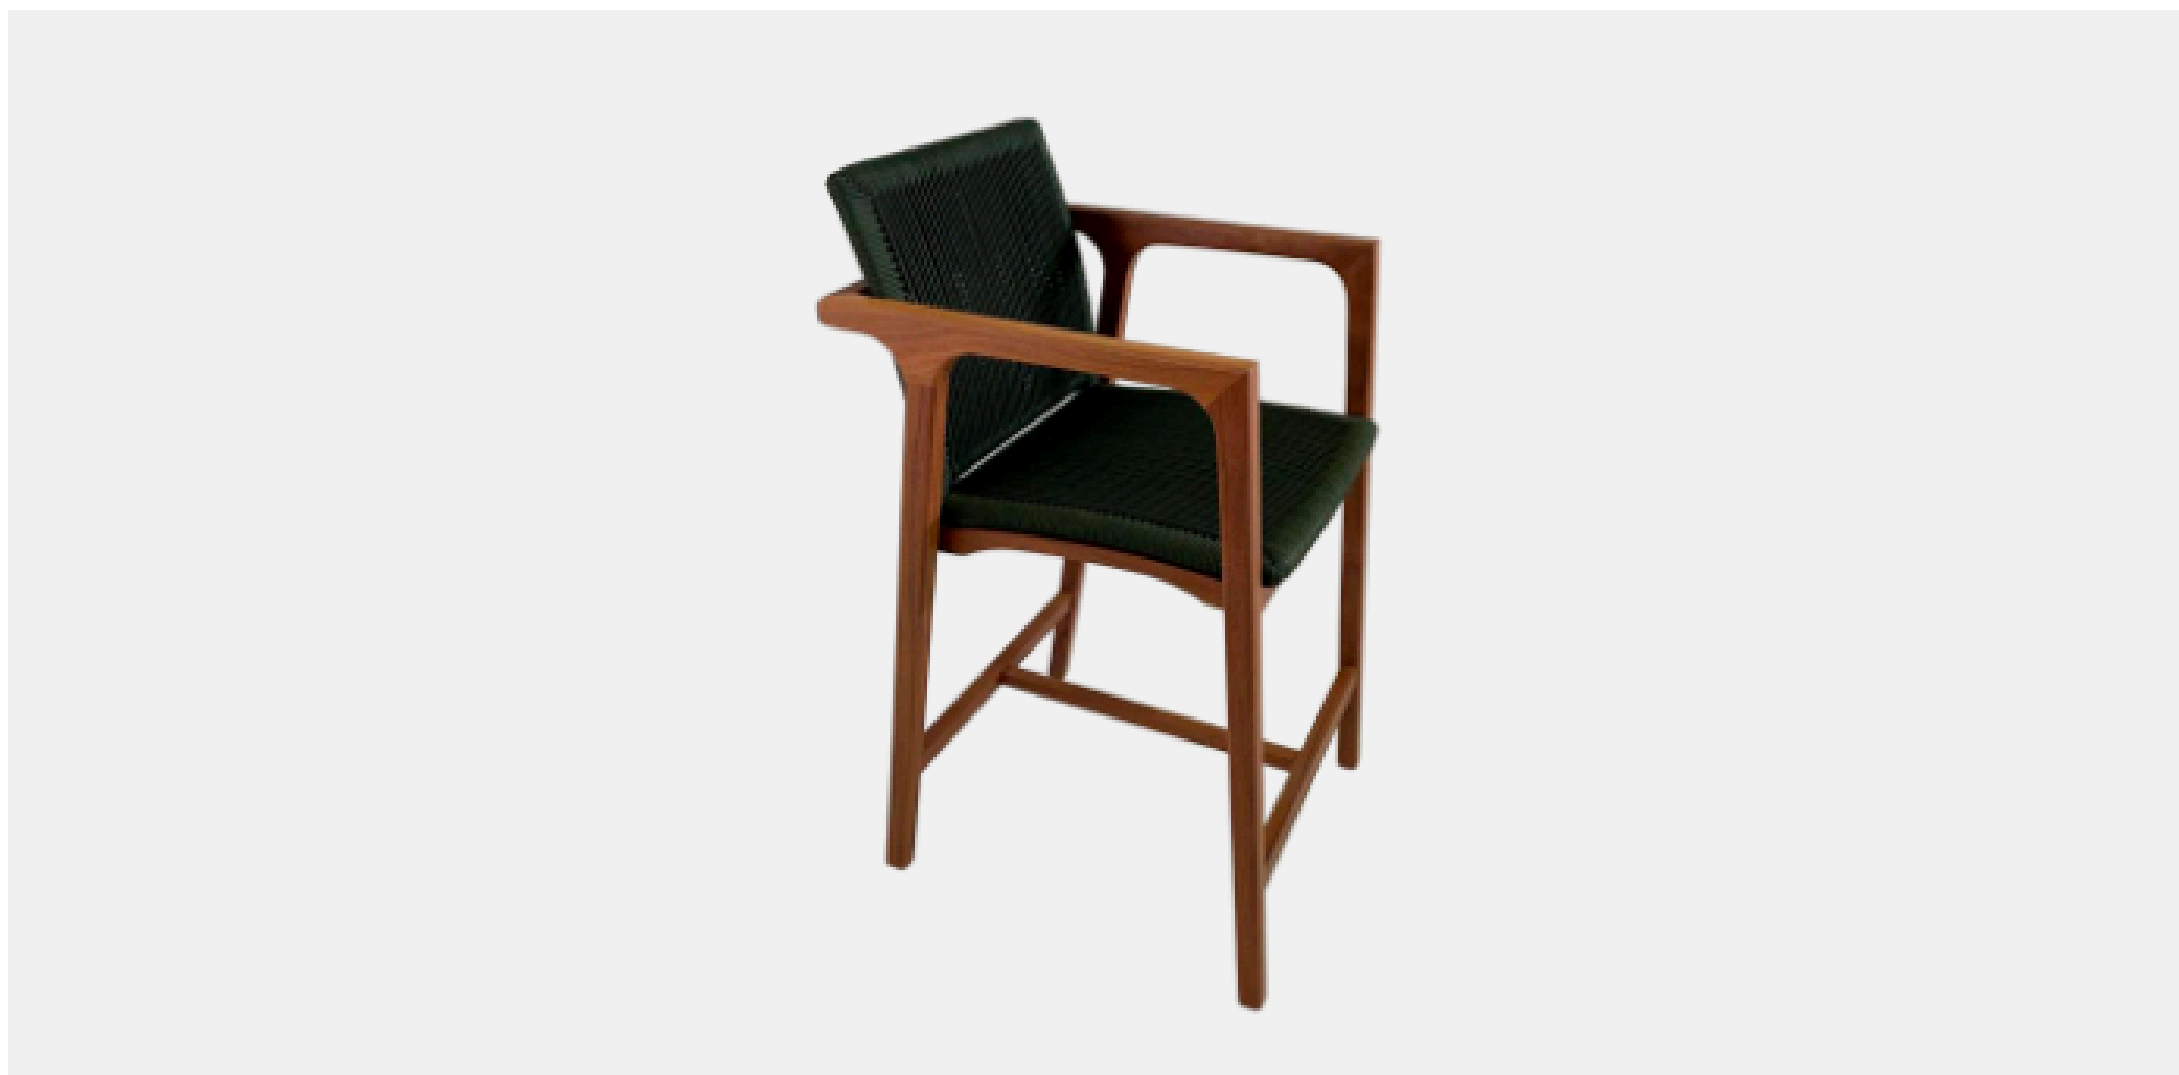

Banqueta Domena

By: Dallanatu
Com braço

Consulte cores disponíveis.

Madeira Cumaru ou Jequitibá, verniz com PU marítimo e corda náutica UV.

Altura: 110 cm

Largura: 62 cm

Profundidade: 65 cm