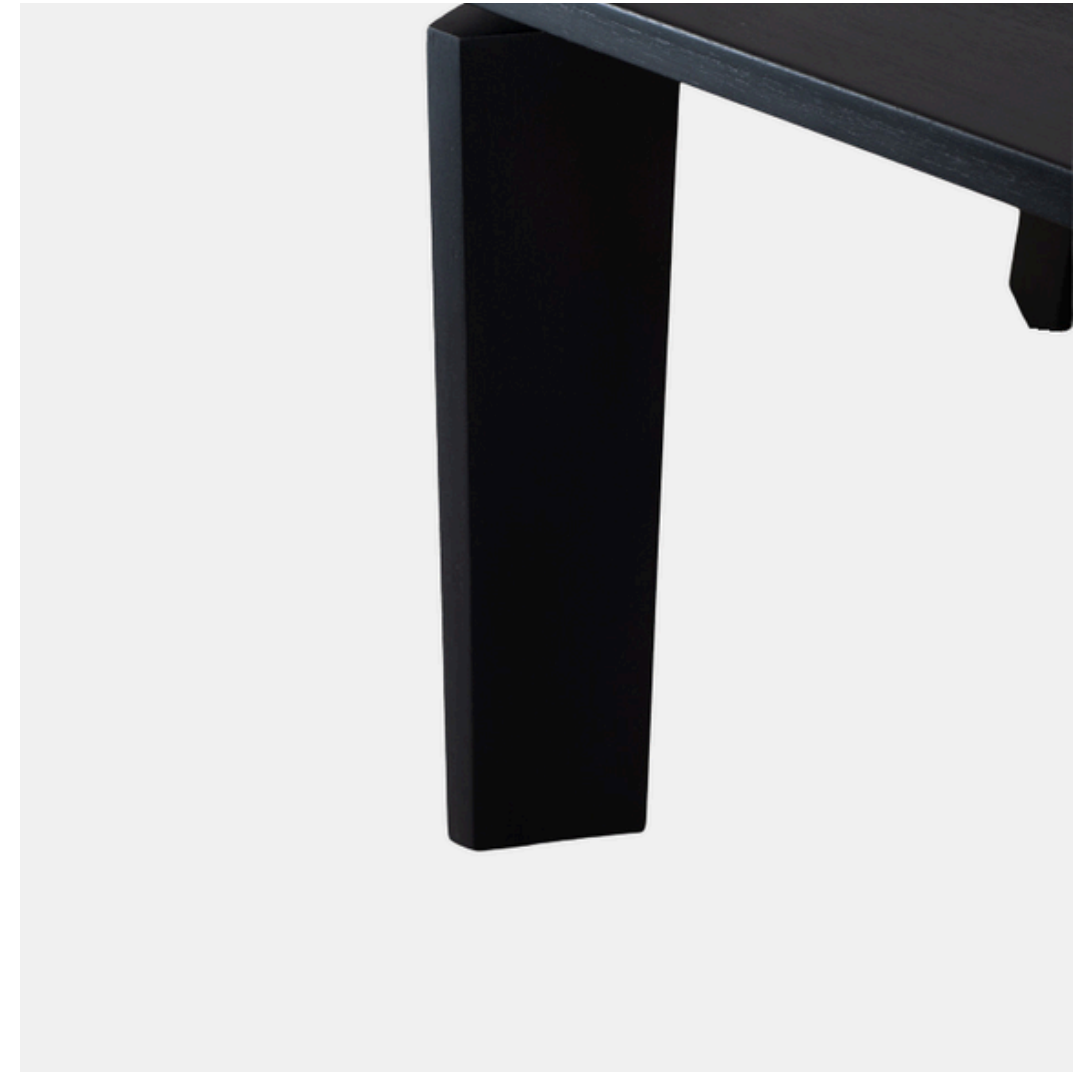

Largura: 100 cm

Profundidade: 200 cm | 238 cm

Mesa Milão

By: Rafael Oliva

Consulte cores disponíveis para madeira.

Madeira maciça Pinheiro Araucária ou Teca.

Altura: 75 cm

Largura: 90 cm | 100 cm | 110 cm | 120 cm