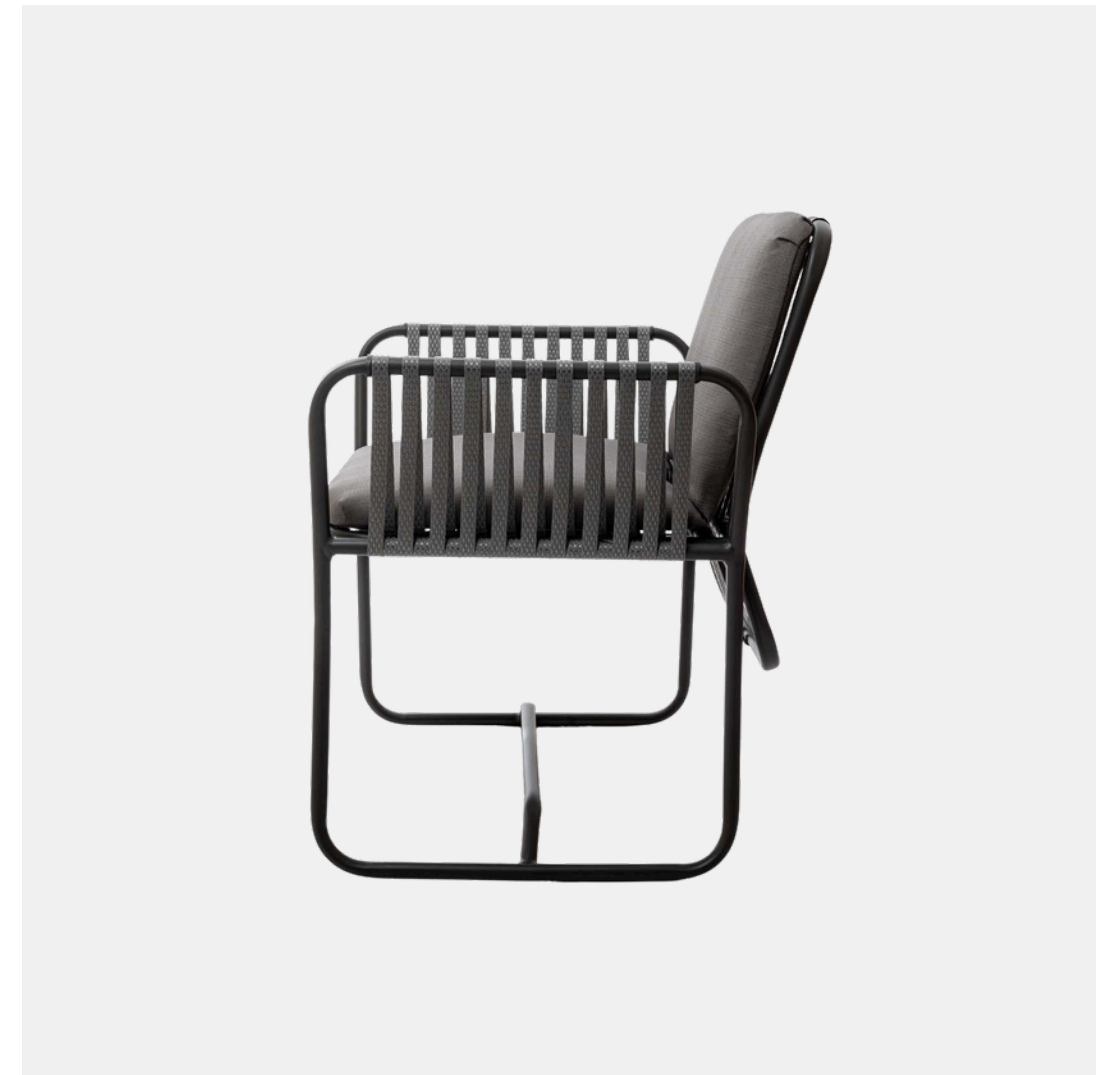

Profundidade: 65 cm

Cadeira Voga

By: Edson Martone e Klivisson Campelo

Consulte cores disponíveis.

Alumínio com pintura eletrostática e corda náutica UV.

Altura: 80 cm

Largura: 55 cm

Profundidade: 50 cm

Cadeira Savelli

By: Tiago Curioni

Consulte cores disponíveis.

Alumínio com pintura eletrostática, fita náutica e tecido impermeável.

Altura: 80 cm

Largura: 60 cm

Profundidade: 60 cm

Cadeira Marea