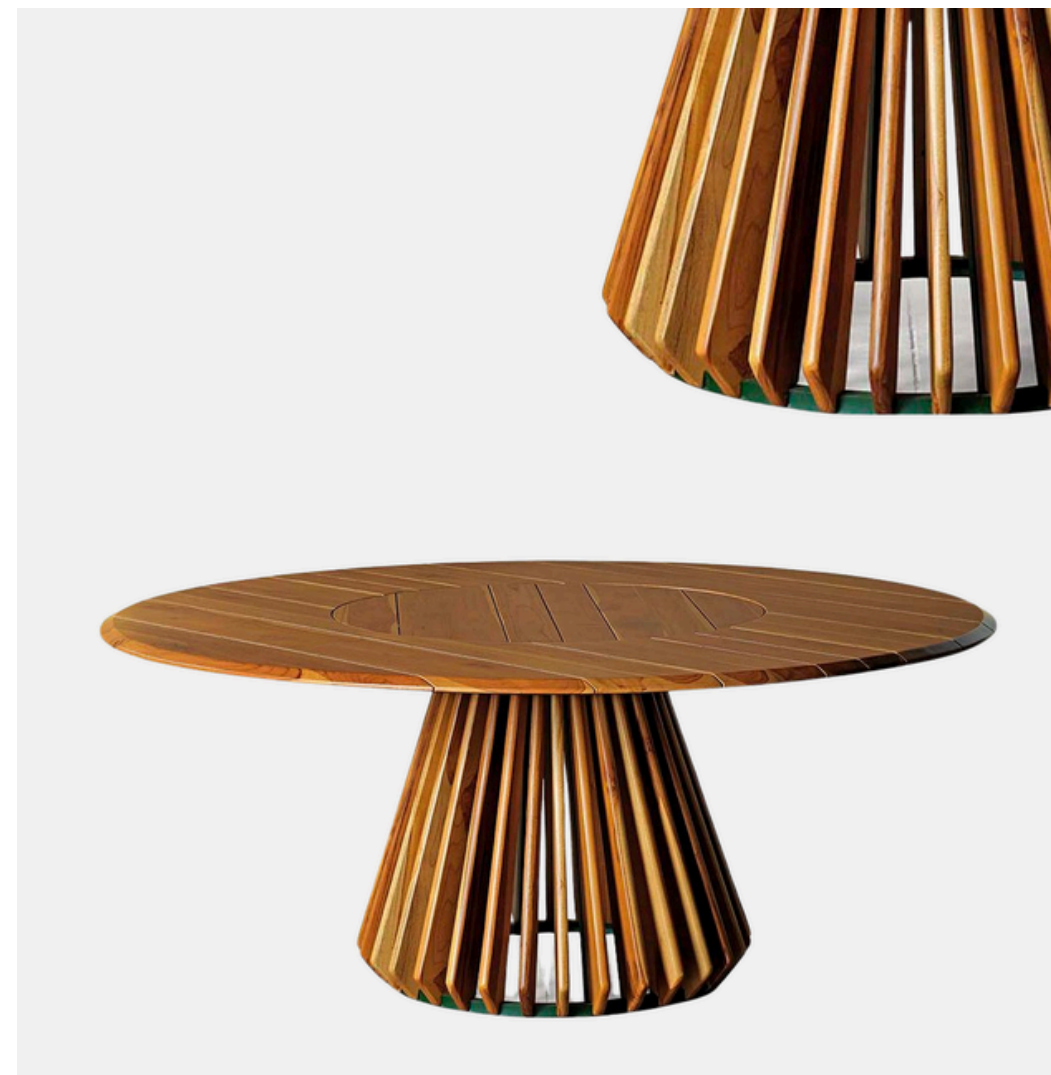

Mesa Chiara

By: Dallanatu

Consulte cores disponíveis.

Madeira Cumaru ou Teca, base em alumínio com pintura eletrostática ou em madeira.

Altura: 85 cm

Largura: 100 cm | 110 cm | 120 cm

Profundidade: 200 cm | 250 cm | 300 cm | 350 cm

Mesa Lume

By: Dallanatu

Disponível versão com ou sem giro central.

Madeira Cumaru.

Altura: 75 cm

Diâmetro: 150 cm | 180 cm | 200 cm

Mesa Luna

By: Dallanatu