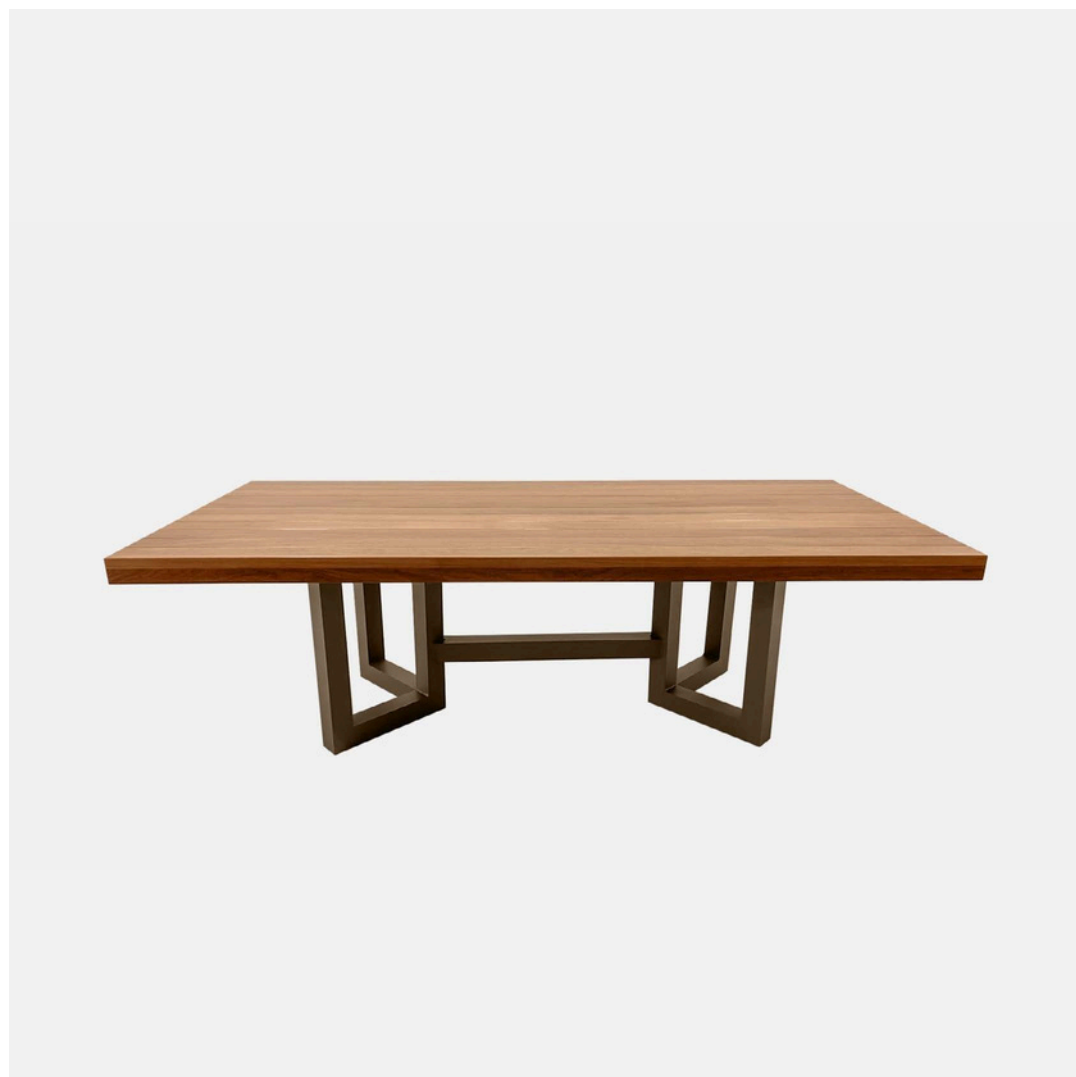

Mesa Apera

By: Dallanatu

Consulte cores disponíveis para estrutura.