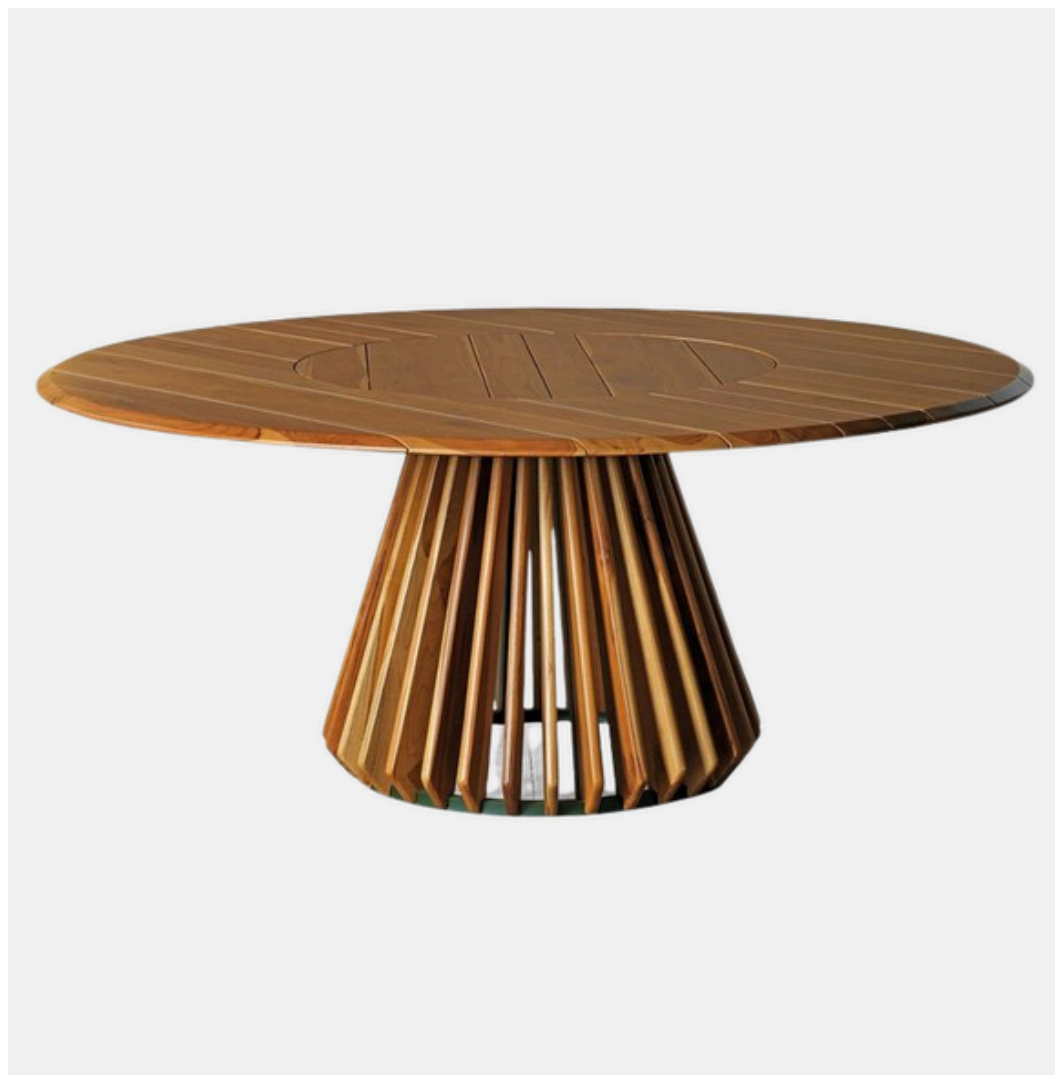

Mesa Chiara

By: Dallanatu

Consulte cores disponíveis.

Madeira Cumaru ou Teca, base em alumínio com pintura eletrostática ou em madeira.

Altura: 85 cm

Largura: 100 cm | 110 cm | 120 cm

Profundidade: 200 cm | 250 cm | 300 cm | 350 cm

Mesa Lume

By: Dallanatu

Disponível versão com ou sem giro central.

Madeira Cumaru.

Altura: 75 cm

Diâmetro: 150 cm | 180 cm | 200 cm

Mesa Luna

By: Dallanatu