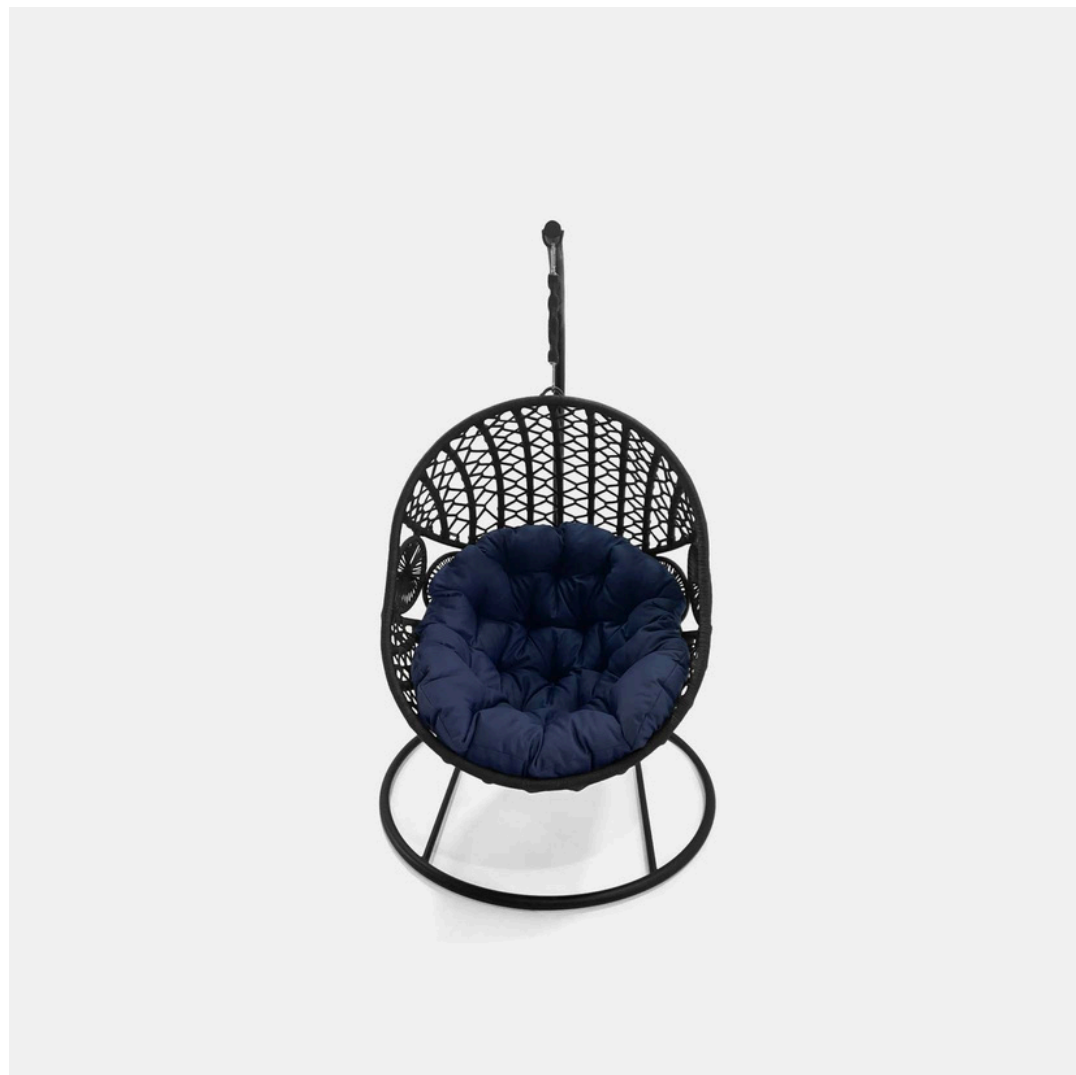

Balanço Dallanatu

By: Dallanatu

Consulte cores disponíveis.