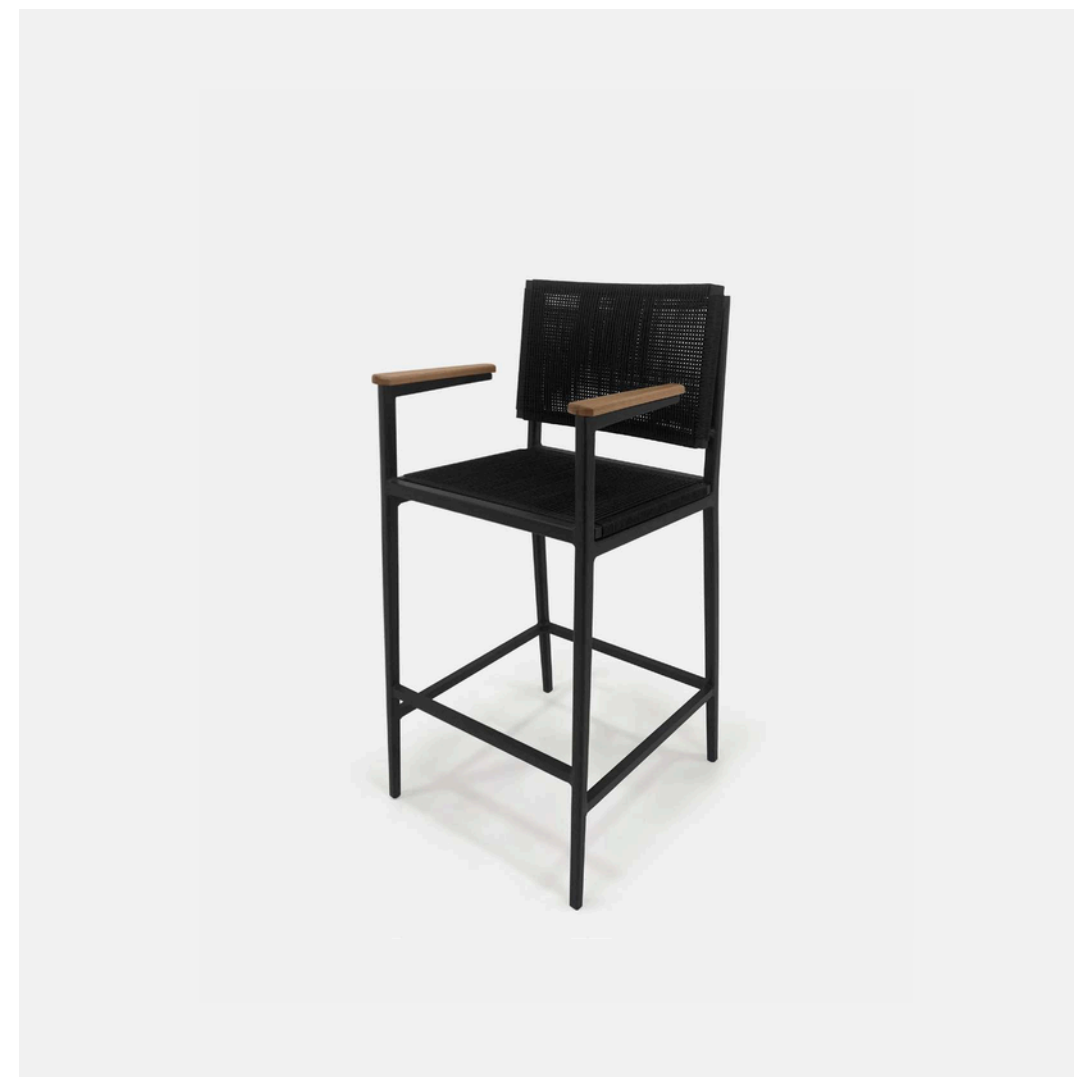

Largura: 60 cm

Profundidade: 60 cm

Banqueta Sentore

By: Dallanatu

Consulte cores disponíveis.

Alumínio fundido com pintura eletrostática,
madeira Jequitibá e tela sling.

Altura: 108 cm
Largura: 50 cm
Profundidade: 53 cm