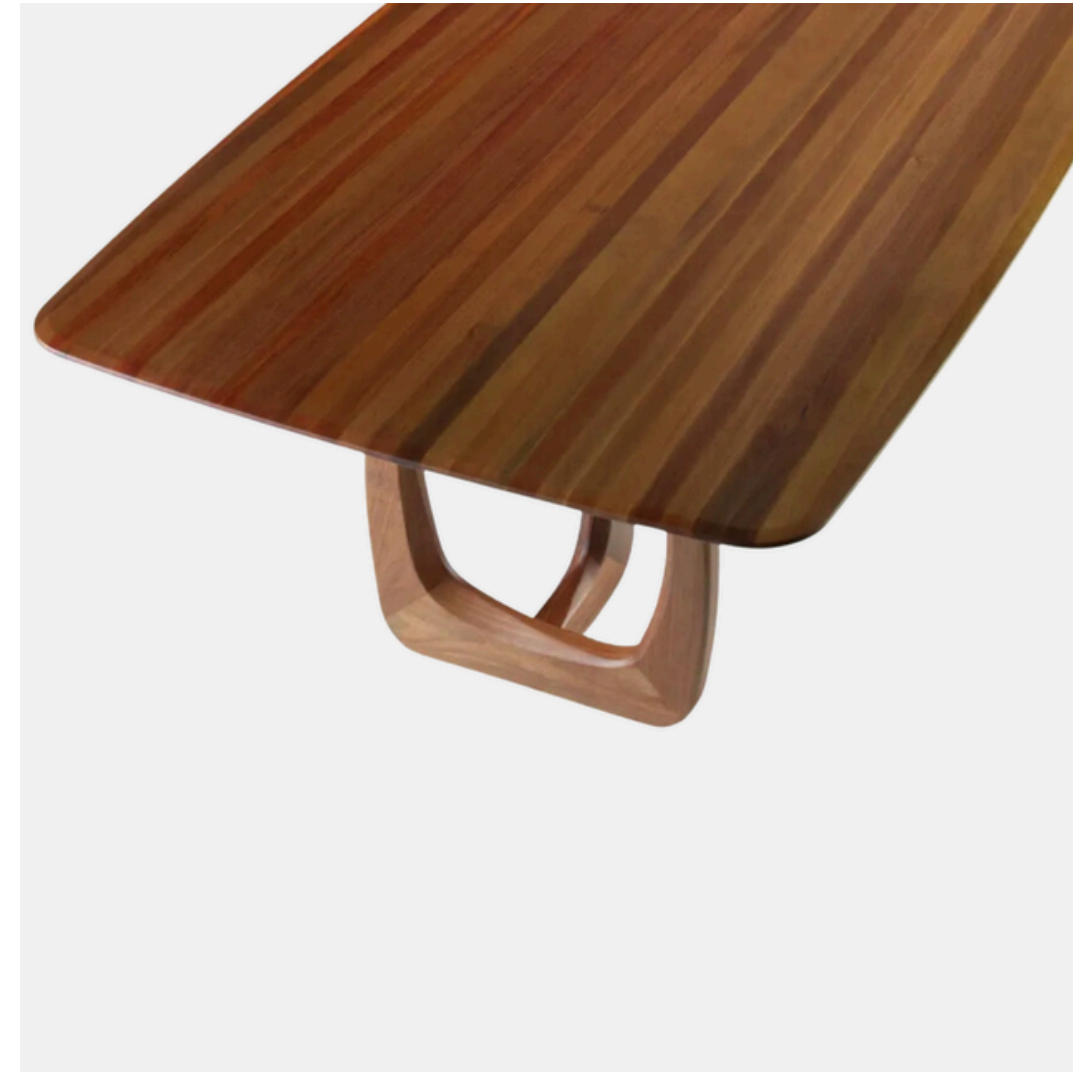

Madeira maciça Jequitibá.

Altura: 76 cm

Largura: 100 cm | 105 cm | 110 cm

Profundidade: 180 cm | 200 cm | 220 cm | 240 cm | 270 cm