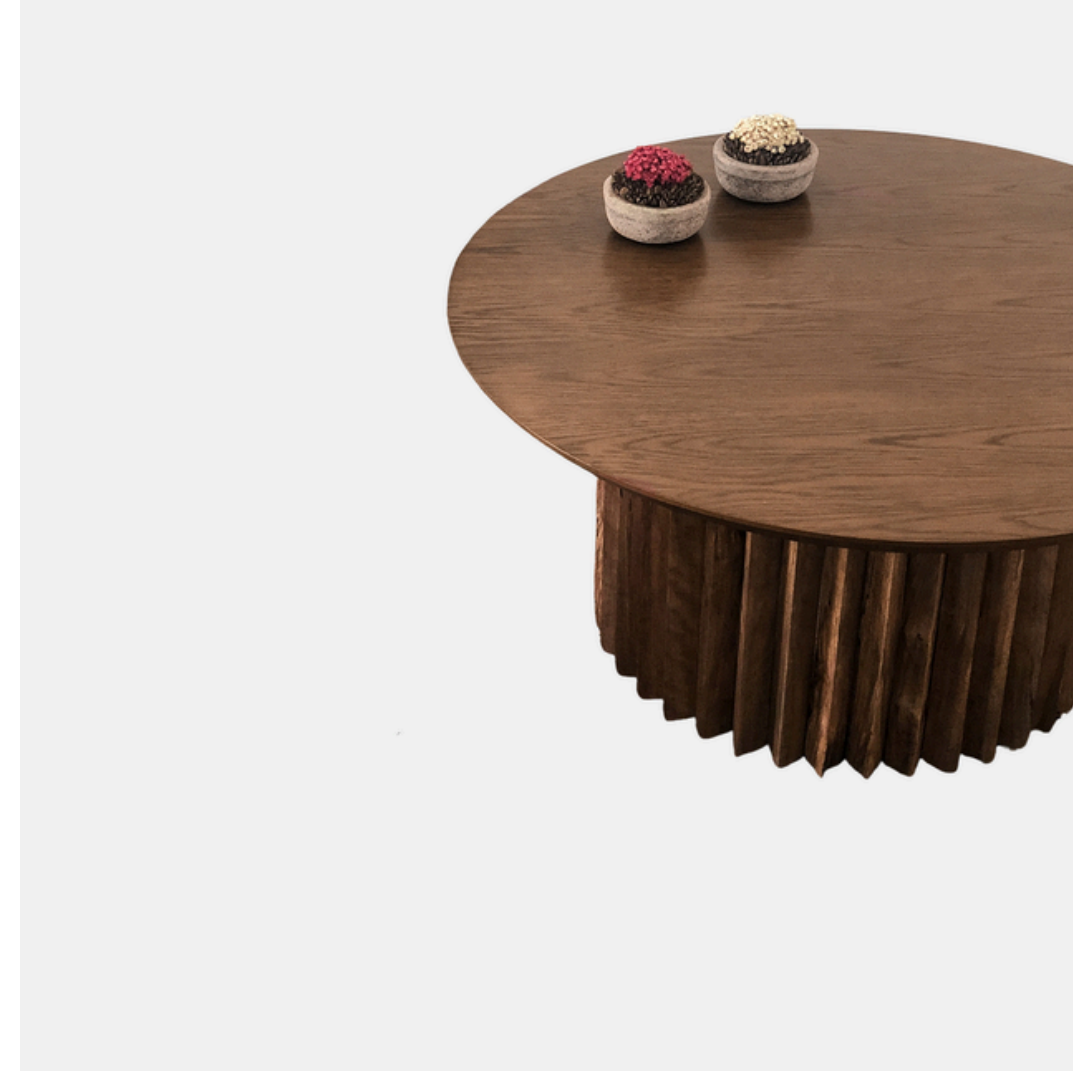

Lâmina natural Carvalho ou Nogueira e base em madeira maciça.

Altura: 30 cm ou 35 cm

Diâmetro: 60 cm | 70 cm | 80 cm | 90 cm