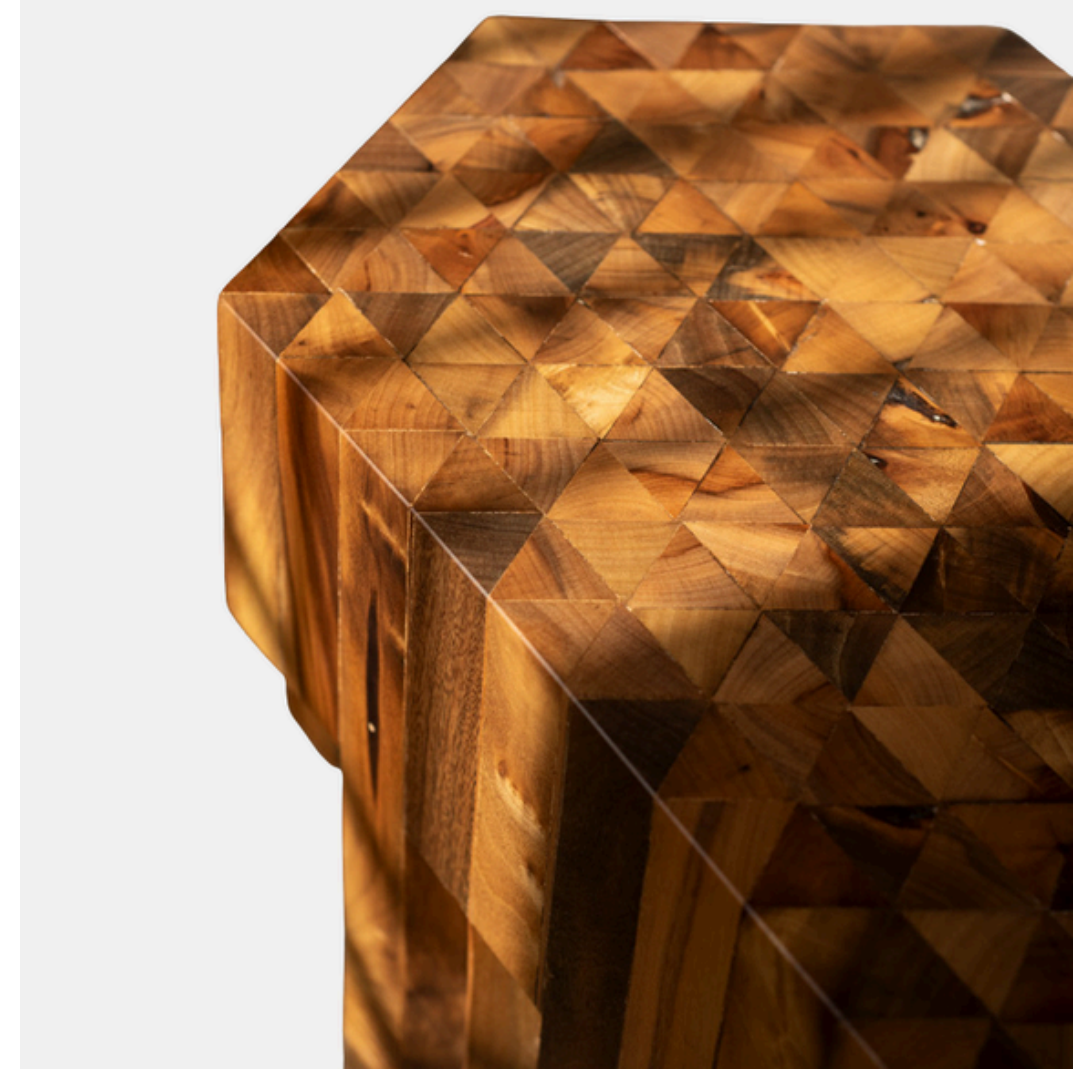

Madeira maciça Teca.

Altura: 45 cm

Largura: entre 102 cm a 207 cm (outros tamanhos sob consulta)

Profundidade: 30 cm