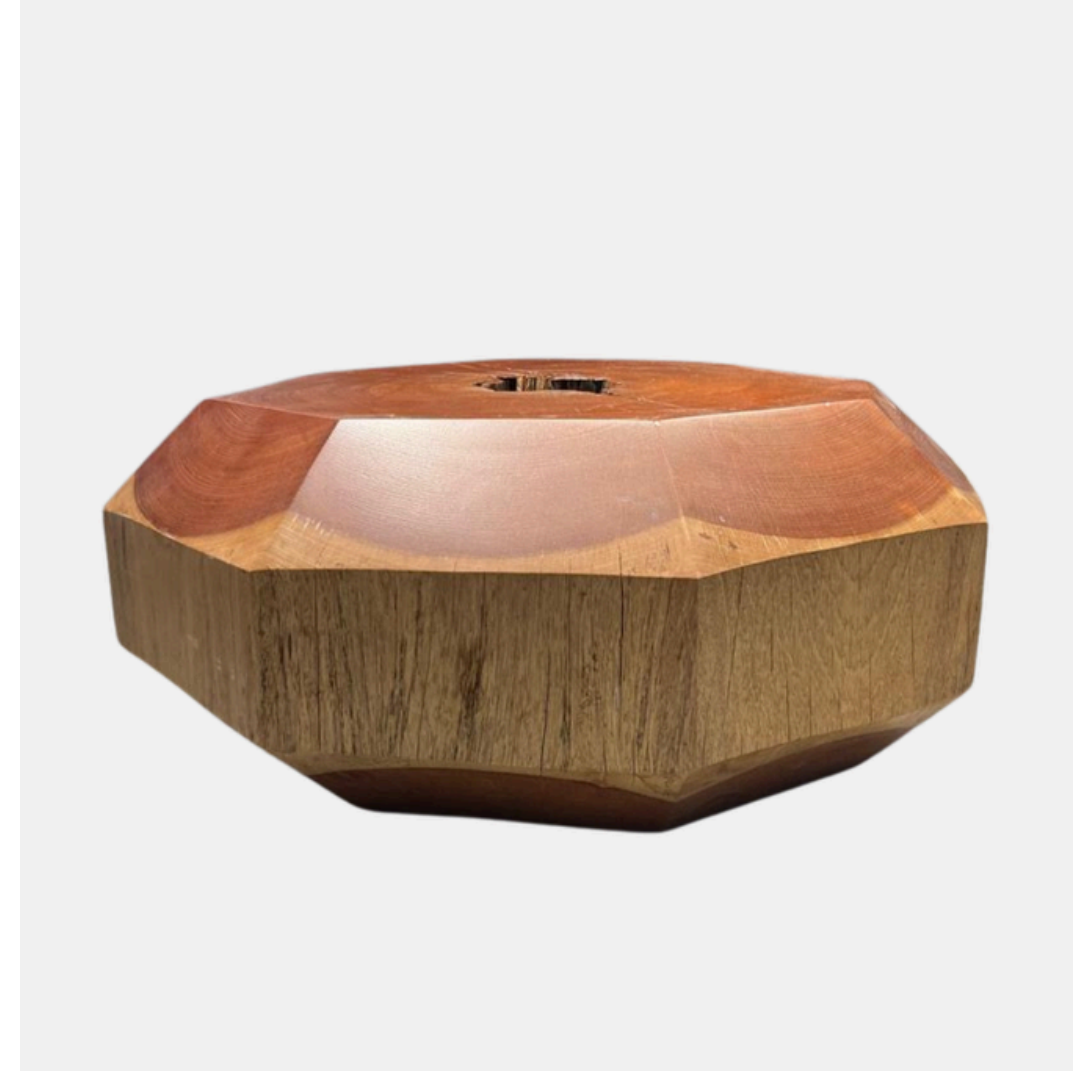

Madeira Jatobá ou equivalente conforme disponibilidade.

Altura: 40 cm
Diâmetro: 85 cm

Mesa de Centro Vena

By: Dallanatu

Peça única, feita sob medida.

Madeira Pequiá ou equivalente conforme disponibilidade.