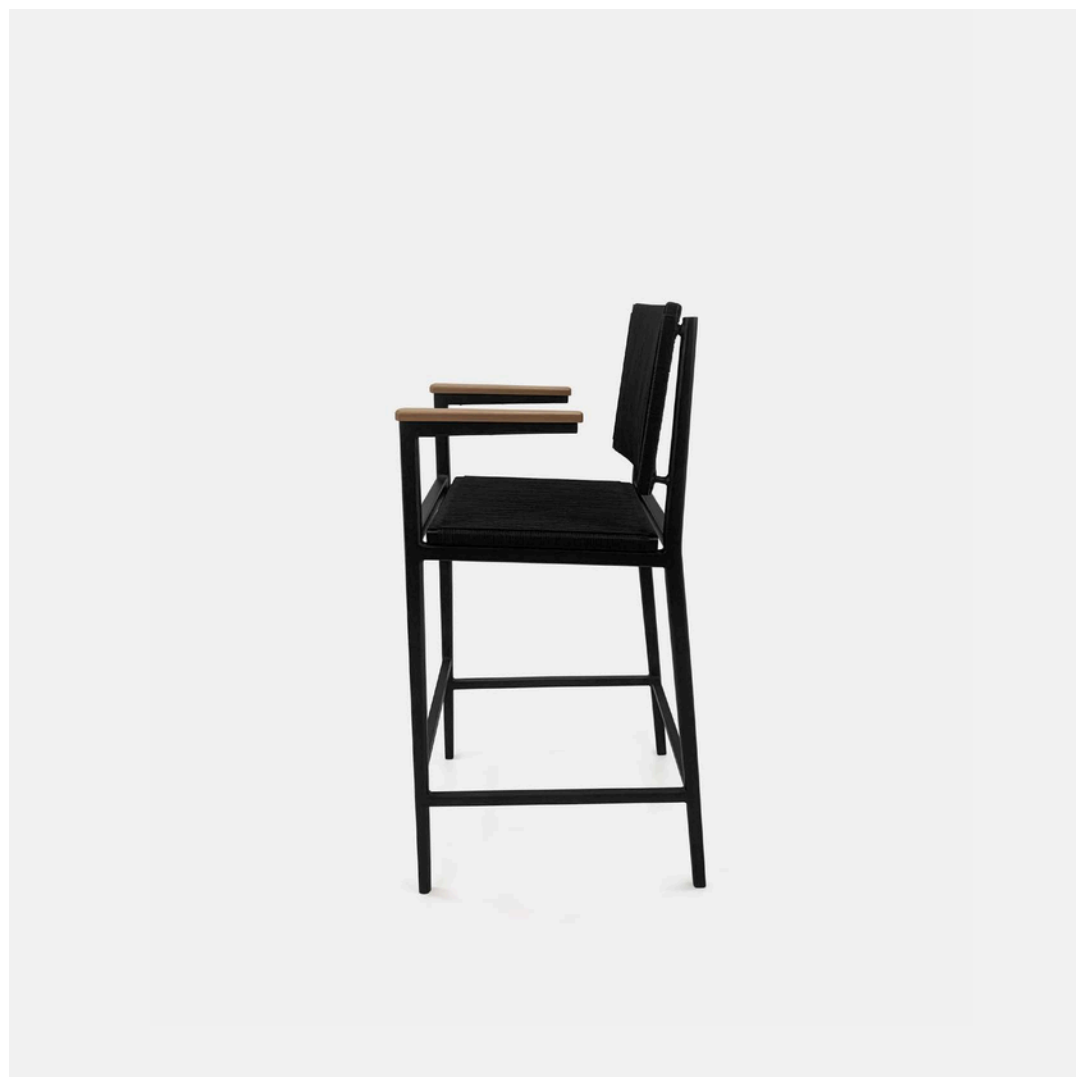

Banqueta Sentore

By: Dallanatu

Consulte cores disponíveis.