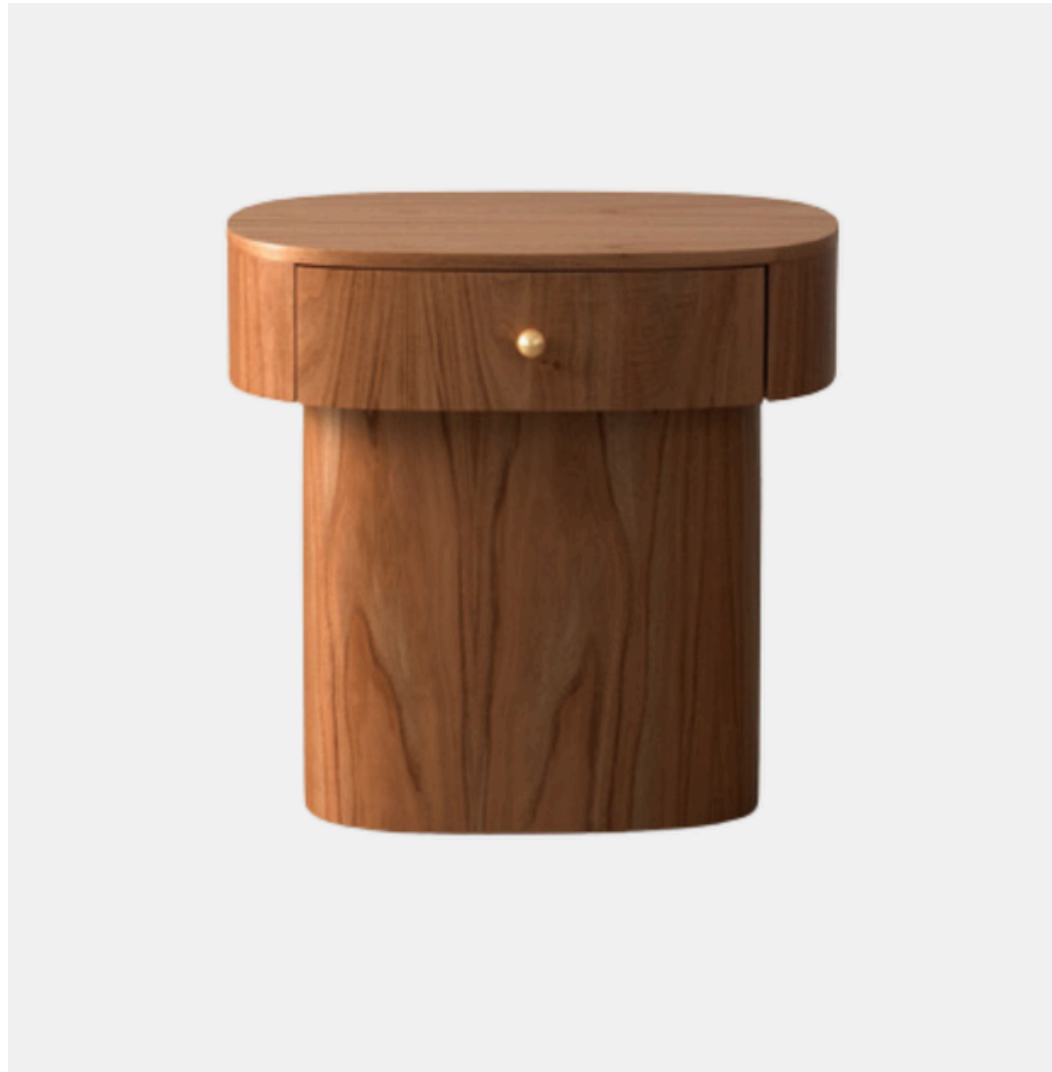

By: Rafael Oliva

Consulte cores disponíveis para madeira.

Madeira maciça Teca.

Altura: 45 cm

Largura: 30 cm

Profundidade: 30 cm

Mesa de Cabeceira Alba

By: Rafael Oliva