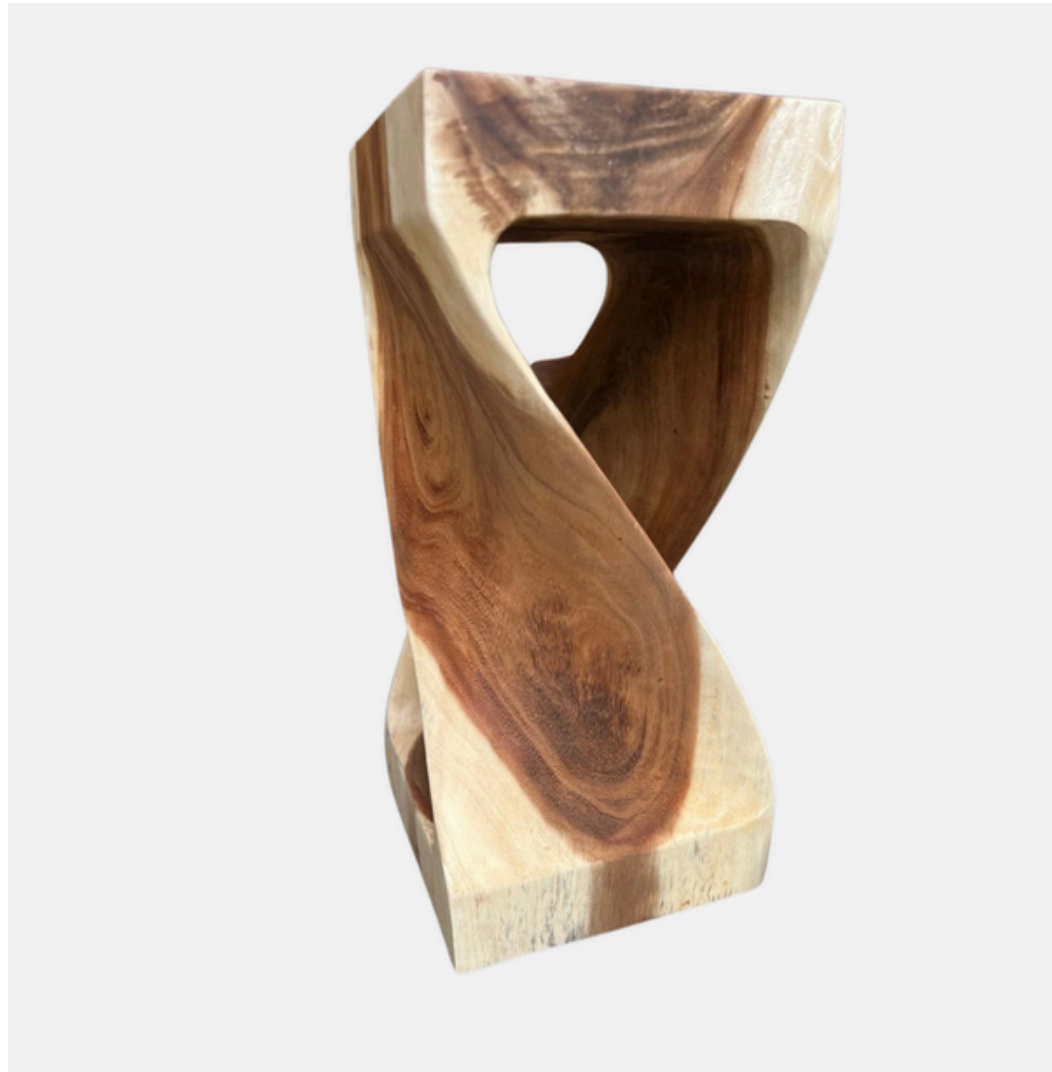

Consulte cores disponíveis para madeira.

Lâmina natural Cinamomo, puxador em latão.

Altura: 58 cm

Largura: 60 cm

Profundidade: 40 cm

Mesa Lateral Natu

By: Dallanatu

Peça única, feita sob medida.