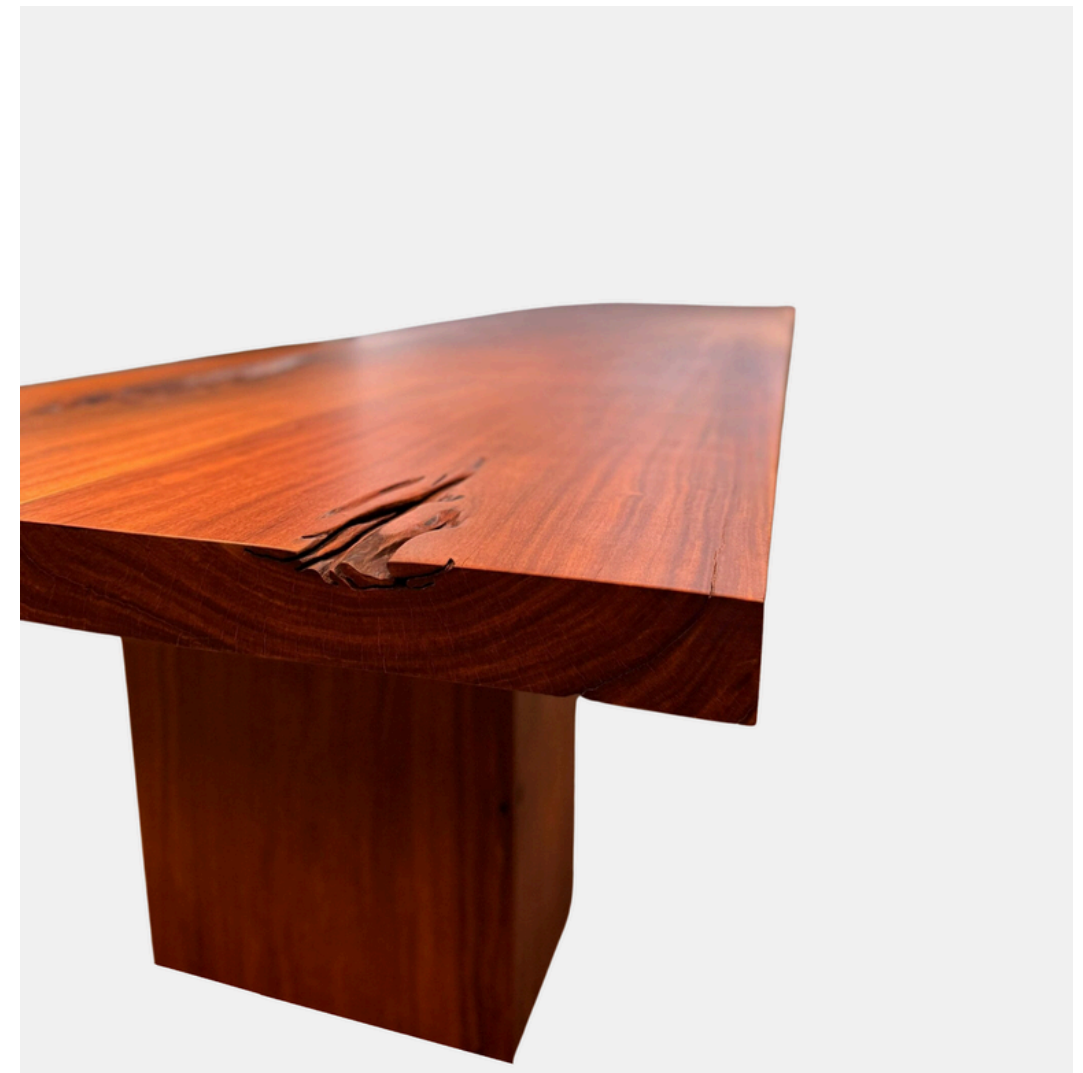

Altura: 75 cm

Largura: 100 cm | 110 cm | 120 cm | 130 cm

Profundidade: 180 cm | 200 cm | 250 cm | 300 cm | 350 cm

Mesa Pieno

By: Dallanatu

Peça única, feita sob medida.

Madeira Cumaru ou equivalente conforme disponibilidade.