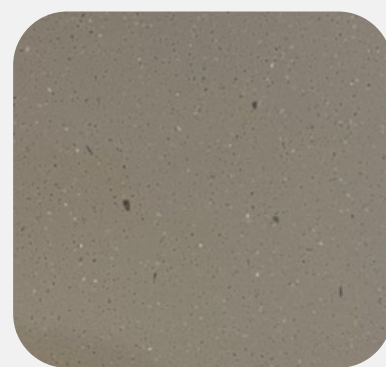

CORES

Cameo White

Um branco clássico e uniforme, perfeito para projetos clean e atemporais.

Aurora

Com leve variação tonal e aspecto luminoso, o Aurora traz suavidade e fluidez aos ambientes.

Concrete

Com aparência fiel ao cimento natural, o Concrete é ideal para projetos industriais e contemporâneos.

Glacier White

O Glacier White amplia os espaços e transmite sensação de limpeza, sendo ideal para ambientes modernos.

LINHA ACRÍLICO MODIFICADO

Cores com veios marcantes que valorizam qualquer ambiente. A linha de Acrílico Modificado é ideal para superfícies planas, oferecendo beleza, praticidade e um excelente custo-benefício.

CORES

Carbon Concrete

O Carbon Concrete apresenta um cinza escuro inspirado no concreto industrial.

Carrara Crema

Inspirado no mármore italiano, o Carrara combina fundo claro com veios delicados.

Cirrus White

CORES

Neutral Concrete

O Carbon Concrete apresenta um cinza escuro inspirado no concreto industrial..

Artista Gray

Inspirado no mármore italiano, o Carrara combina fundo claro com veios delicados.

White Ônix