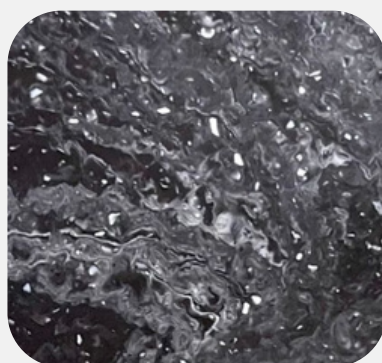

Glacier White

O Glacier White amplia os espaços e transmite sensação de limpeza, sendo ideal para ambientes modernos.

LINHA ACRÍLICO MODIFICADO

Cores com veios marcantes que valorizam qualquer ambiente. A linha de Acrílico Modificado é ideal para superfícies planas, oferecendo beleza, praticidade e um excelente custo-benefício.

CORES

Carbon Concrete

O Carbon Concrete apresenta um cinza escuro inspirado no concreto industrial.

Carrara Crema

Inspirado no mármore italiano, o Carrara combina fundo claro com veios delicados.

Cirrus White

Leve e etéreo, o Cirrus White possui sutis nuances que remetem às nuvens.

Clam Shell

Um tom neutro e acolhedor, entre o bege e o cinza, perfeito para composições equilibradas e ambientes sofisticados.

Cosmos Prima

CORES

Neutral Concrete

O Carbon Concrete apresenta um cinza escuro inspirado no concreto industrial..

Artista Gray

Inspirado no mármore italiano, o Carrara combina fundo claro com veios delicados.

White Ônix